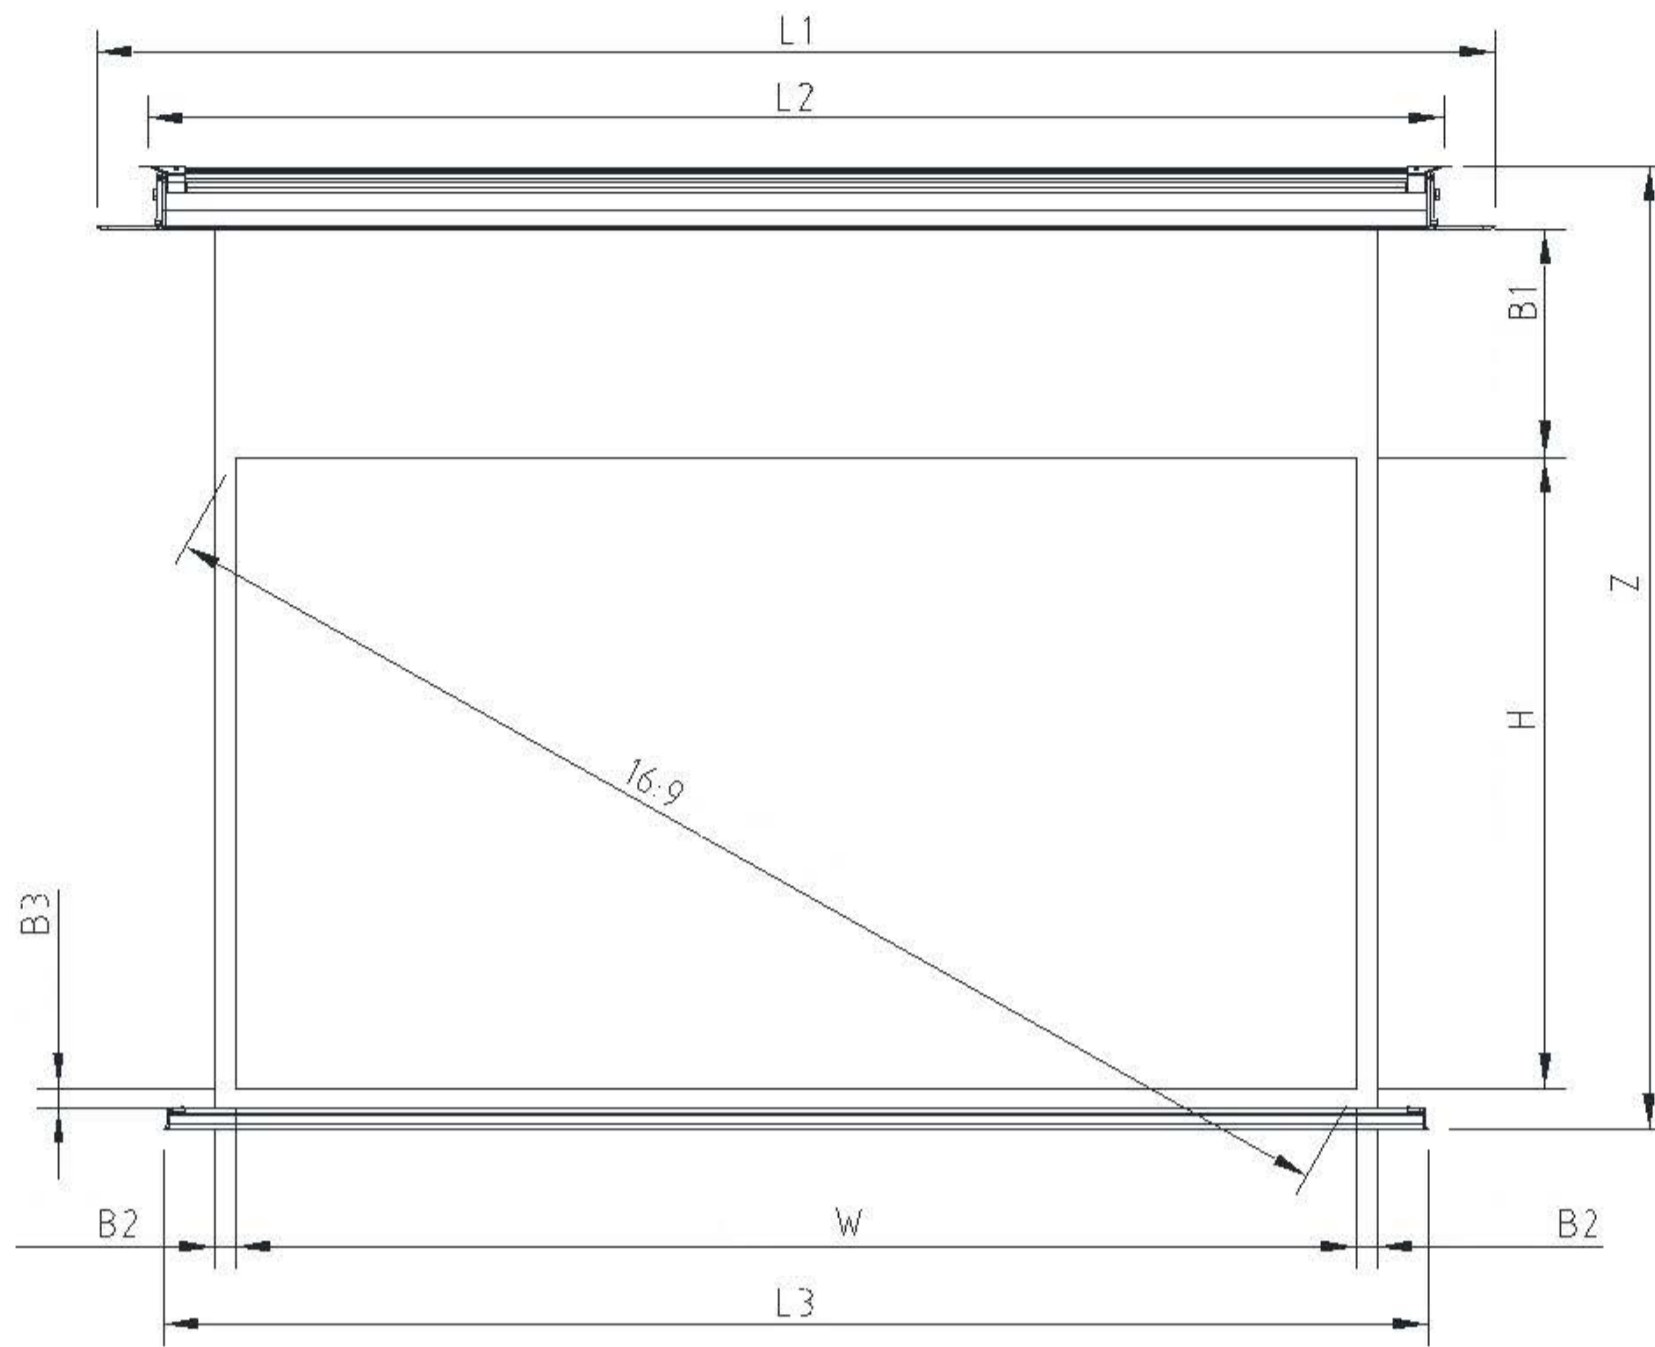

# ابعاد

## پرده سقفی توکار

فرمت	اندازه ی قطر صفحه نمایش	مقدار قابل دید			حاشیه سیاه در بالای صفحه	ابعاد شیار سقف						ابعاد بسته بندی	CW	
		W	H	BI		طول			پول شکاف	عرض شکاف	عمق شکاف			
						L2	L3	B						P2
16:9	72"	1594	897	550	2152	1951	1890	1522	2020	130	130	2019	185*160	18.6
	84"	1860	1046	550	2418	2217	2156	1671	2346	130	130	2285	185*160	21.2
	92"	2032	1143	550	2590	2389	2328	1768	2518	130	130	2457	185*160	23.2
	100"	2214	1245	550	2772	2571	2510	1870	2700	130	130	2639	185*160	24.8
	110"	2435	1370	550	2993	2792	2731	1995	2921	130	130	2860	185*160	26.5
	120"	2657	1495	400	3215	3014	2953	1970	3143	130	130	3022	185*160	28.6
	135"	2989	1681	400	3547	3346	3285	2156	3475	130	130	3414	185*160	33.3
	150"	3520	1867	400	3879	3678	3617	2342	3807	130	130	3745	185*160	36.5