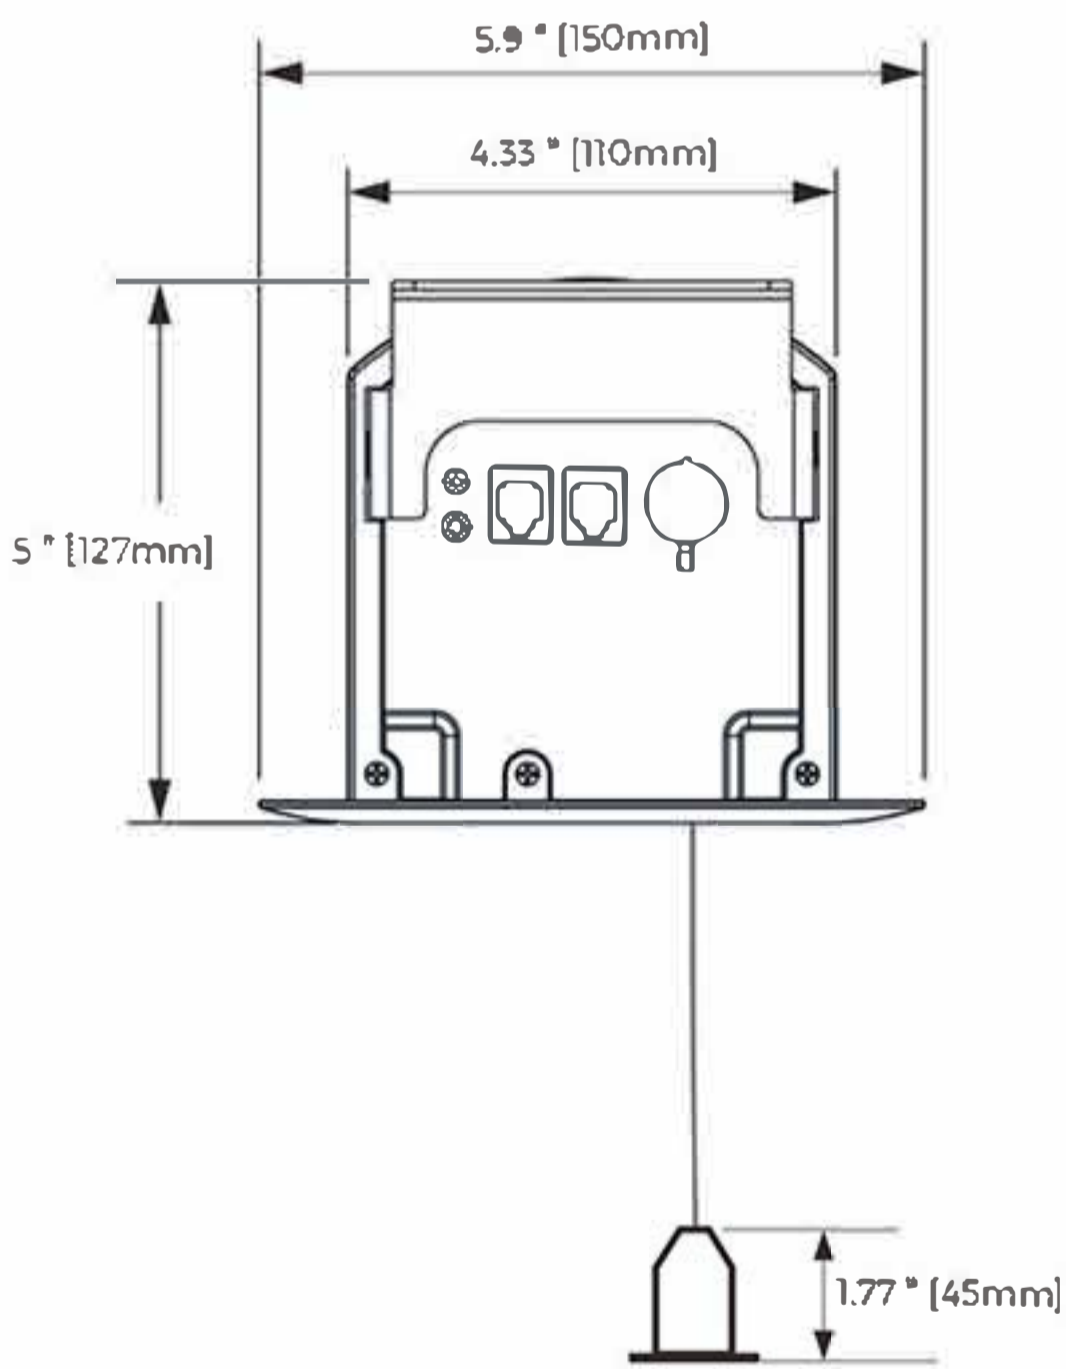

# ابعاد

## Section View

1. RS485 A
2. RS485 B
3. UP
4. Stop
5. Down
6. [N]

## پرده سقفی توکار

فرمت	اندازه ی قطر صفحه نمایش	مقدار قابل دید			حاشیه سیاه در بالای صفحه	ابعاد شیار سقف						ابعاد بسته بندی	CW	
		W	H	BI		طول			پول شکاف	عرض شکاف	عمق شکاف			
						L2	L3	B						P2
16:9	72"	1594	897	550	2152	1951	1890	1522	2020	130	130	2019	185*160	18.6
	84"	1860	1046	550	2418	2217	2156	1671	2346	130	130	2285	185*160	21.2
	92"	2032	1143	550	2590	2389	2328	1768	2518	130	130	2457	185*160	23.2
	100"	2214	1245	550	2772	2571	2510	1870	2700	130	130	2639	185*160	24.8
	110"	2435	1370	550	2993	2792	2731	1995	2921	130	130	2860	185*160	26.5
	120"	2657	1495	400	3215	3014	2953	1970	3143	130	130	3022	185*160	28.6
	135"	2989	1681	400	3547	3346	3285	2156	3475	130	130	3414	185*160	33.3
	150"	3520	1867	400	3879	3678	3617	2342	3807	130	130	3745	185*160	36.5