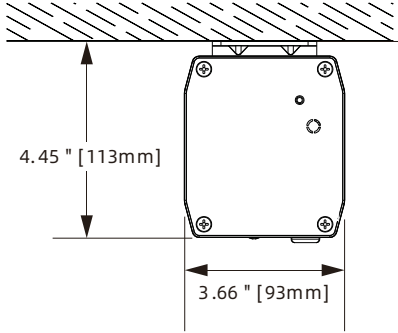

نصب

BENZ

نصب سقفی