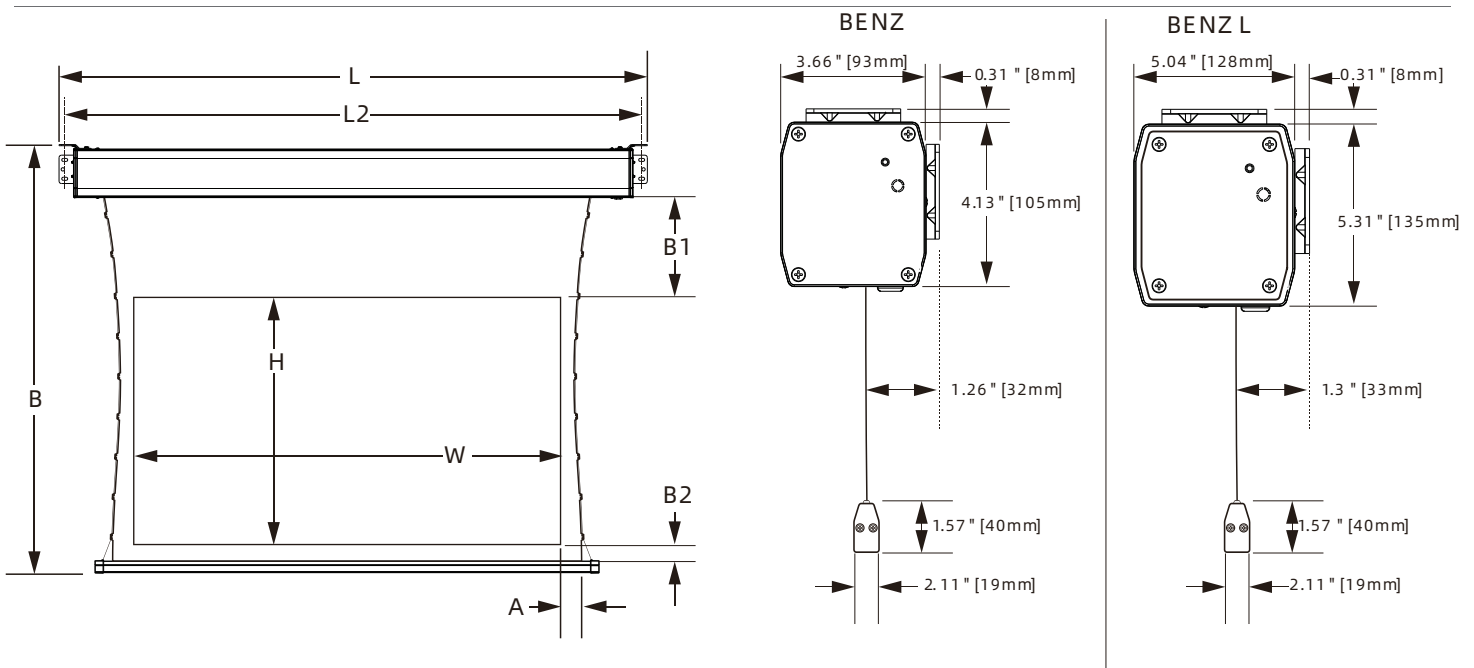

*Unit:mm