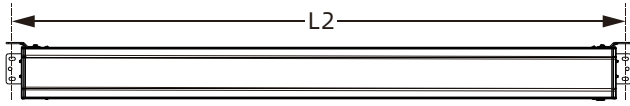

نصب

BENZ

نصب سقفی

BENZ L

نصب سقفی

نصب دیواری